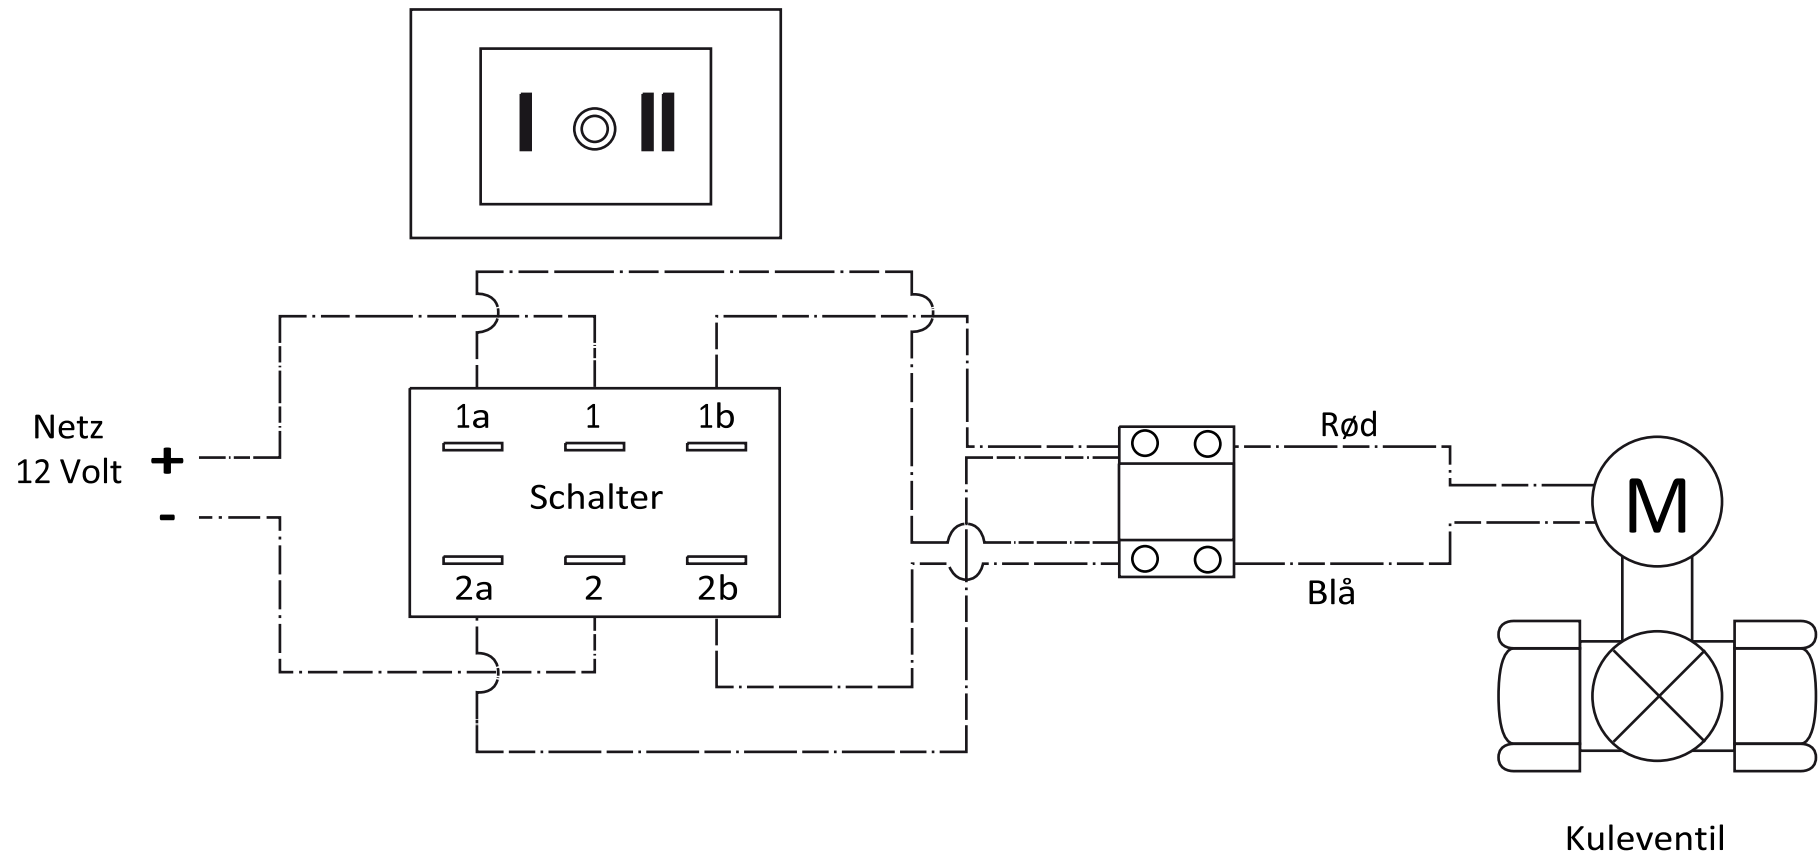

Koblingskjema #24353/#24354 elektrisk kuleventil

- I Ventil "Lukket"
- II Ventil "Åpen"
- O Nøytral