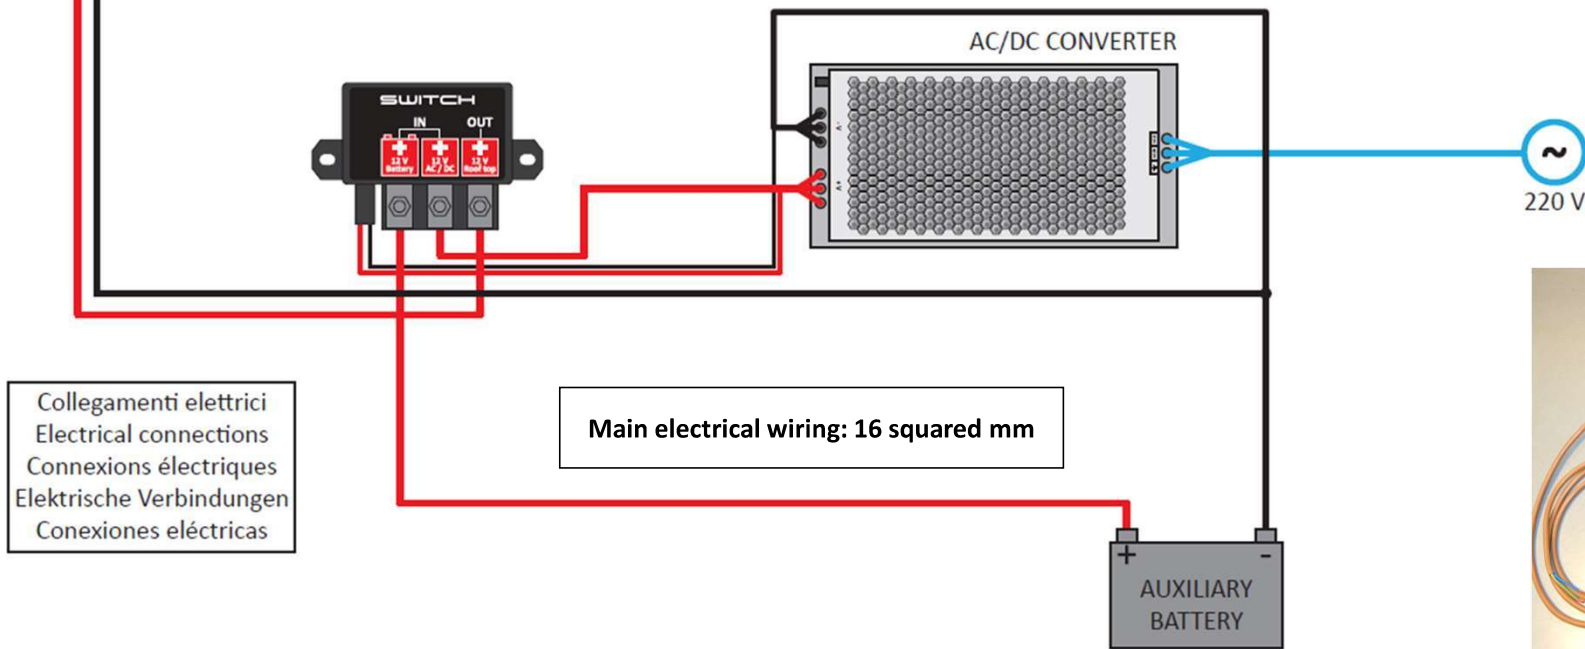

Plein Aircon

SMART SWITCH TRANSFORMER optional

Collegamenti elettrici
 Electrical connections
 Connexions électriques
 Elektrische Verbindungen
 Conexiones eléctricas

Main electrical wiring: 16 squared mm